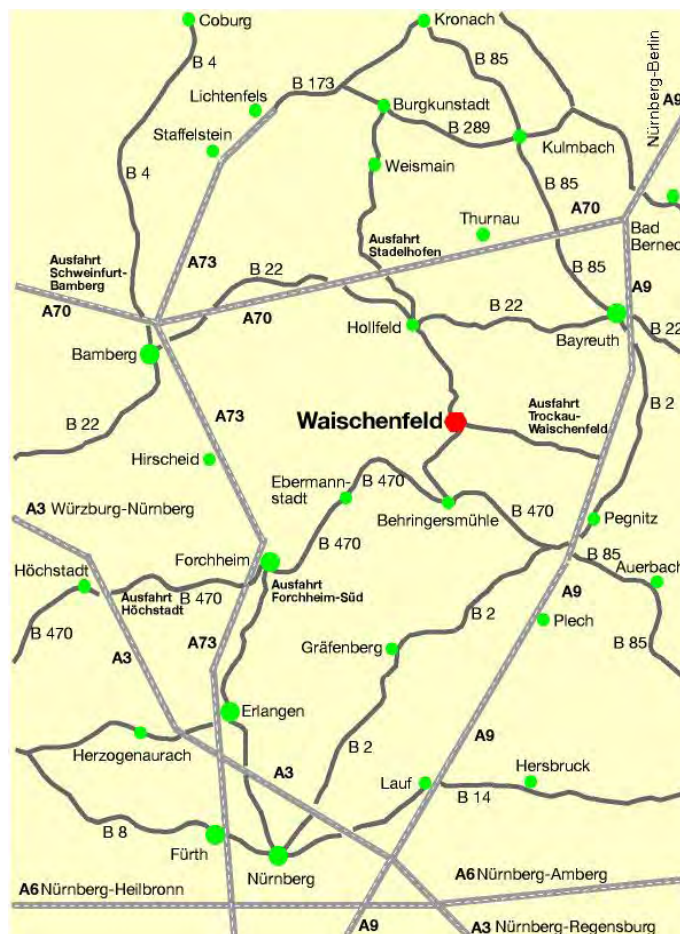

Vernissage

Jahresausstellung Aktive Mitglieder

Elf Künstlerinnen und Künstler präsentieren ihre Werke am

Sonntag, 17. Mai 2015, 11:00 Uhr

In der Kunstgalerie Burg Waischenfeld, 1.OG

Grußworte

Vertreter der Stadt Waischenfeld

Einführung

Prof. Dr. Heinz Gerhäuser

1. Vorsitzender des Fördervereins

Musikalische Umrahmung

Veranstalter

Förderverein Kunstforum Waischenfeld e. V.

<http://www.kunstforum-waischenfeld.de>

Kontakt

Silke Grasser-Helmdach

Telefon: 0 92 74 - 9 40 49

sgk-kunst@t-online.de

Anfahrt nach Waischenfeld

Schlossberg 20, 91344 Waischenfeld

Die Kunstgalerie befindet sich in der Burg oberhalb von Waischenfeld, 1. OG. Weithin sichtbar ist der Turm daneben, genannt der „Steinerne Beutel“, das Wahrzeichen der Stadt.

Donnerstag bis Sonntag, 11:00 – 17:00 Uhr geöffnet, bei freiem Eintritt.

Sollte die Tür einmal verschlossen sein, bitte rufen Sie uns an, siehe Kontakt.